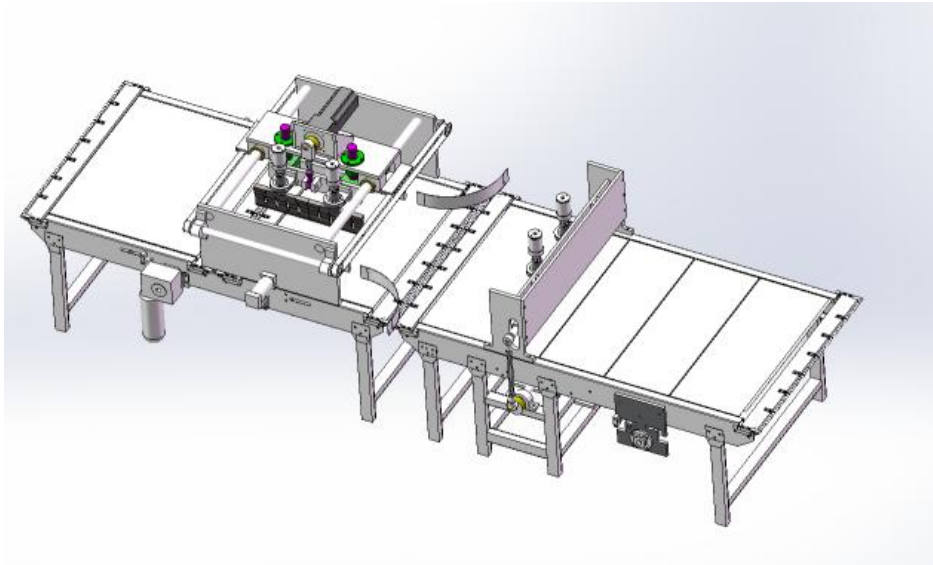

In-Line Ultrasonic Cutting Machine

Pure speed, accuracy and reliability.

Easy-to-clean

Well balanced components for minimum maintenance and operation costs

Energy efficient

Machine makes 1 cut per second per cutting bridge

With a variety of cutting mode

Ультразвуковой отрезной станок

Чистая скорость, точность и надежность.

Легко очистить

Хорошо сбалансированные компоненты для минимальных затрат на обслуживание и эксплуатацию

Энергетически эффективный

Машина производит 1 обрезку в секунду на режущий мост

С различными режимами резки