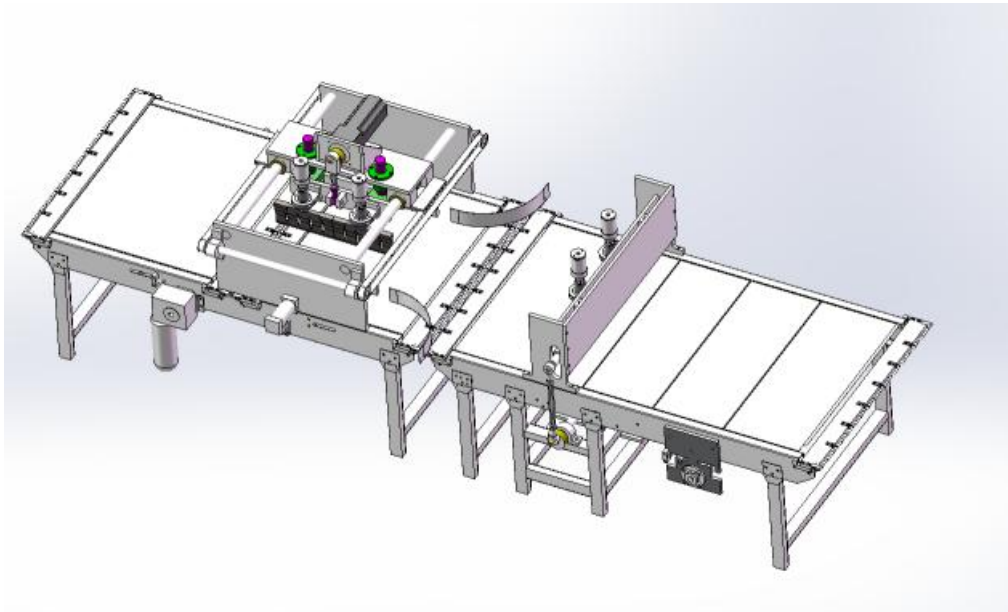

In-Line Ultrasonic Cutting Machine

Pure speed, accuracy and reliability.

Easy-to-clean

Well balanced components for minimum maintenance and operation costs

Energy efficient

Machine makes 1 cut per second per cutting bridge

With a variety of cutting mode

Ультразвуковой отрезной станок

Чистая скорость, точность и надежность.

Легко очистить

Хорошо сбалансированные компоненты для минимальных затрат на обслуживание и эксплуатацию

Энергетически эффективный

Машина производит 1 обрезку в секунду на режущий мост

С различными режимами резки